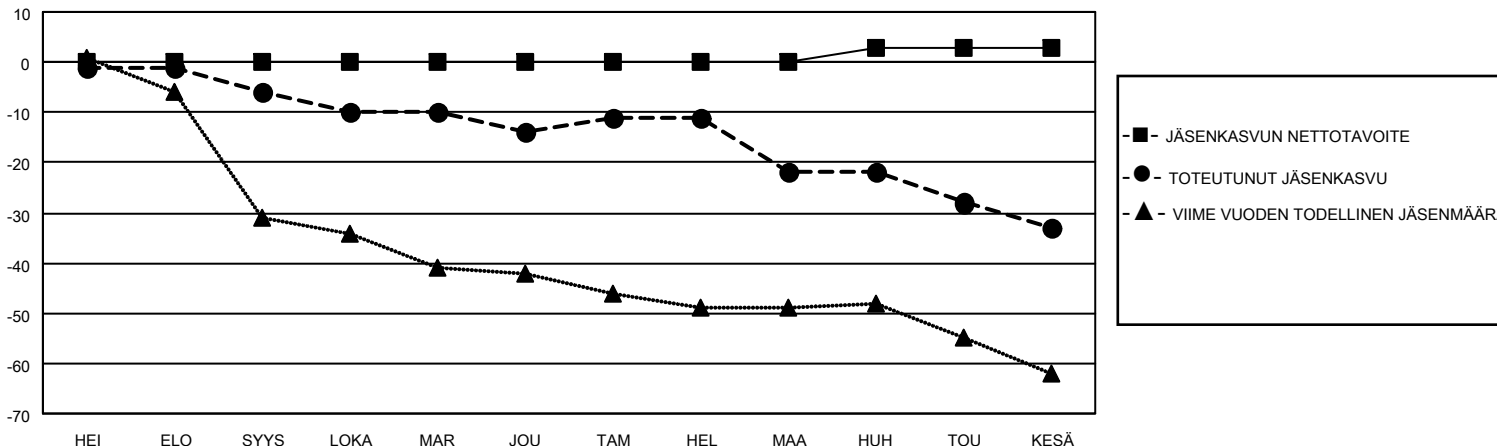

# MONTHLY MEMBERSHIP PROGRESS REPORT

SIJAINTI FINLAND

District 107 O

Results as of: 6/30/2023

Klubit				jäsentä			
TULOKSET 2022-2023				TULOKSET 2022-2023			
NELJÄNNES	UUDEN KLUBIN TAVOITE	UUDET KLUBIT	LOPETETUT KLUBIT	NELJÄNNES	JÄSENKASVUN NETTOTAVOITE	TOTEUTUNUT JÄSENKASVU	POISTETUT JÄSENET (mukaan lukien siirrot)
HEI/ELO/SYYS	0	0	0	HEI/ELO/SYYS	0	7	11
LOKA/MAR/JOU	0	0	0	LOKA/MAR/JOU	0	15	23
TAM/HEL/MAA	0	0	1	TAM/HEL/MAA	0	12	20
HUH/TOU/KESÄ	1	0	0	HUH/TOU/KESÄ	3	10	21

TAVOITTEET JA UUDET KLUBIT, KUMULATIIVINEN

TAVOITTEET JA JÄSENET, KUMULATIIVINEN

LAKKAUTETUT KLUBIT: 1

ERONNEET JÄSENET

KUOLLUT	9
KLUBI LAKKAUTETTU MUU	7
YHTEENSÄ	59
YHTEENSÄ	75

24 CLUBS OF 52 LISÄNNYT YHDEN TAI USEAMMAN UUTTA JÄSENTÄ